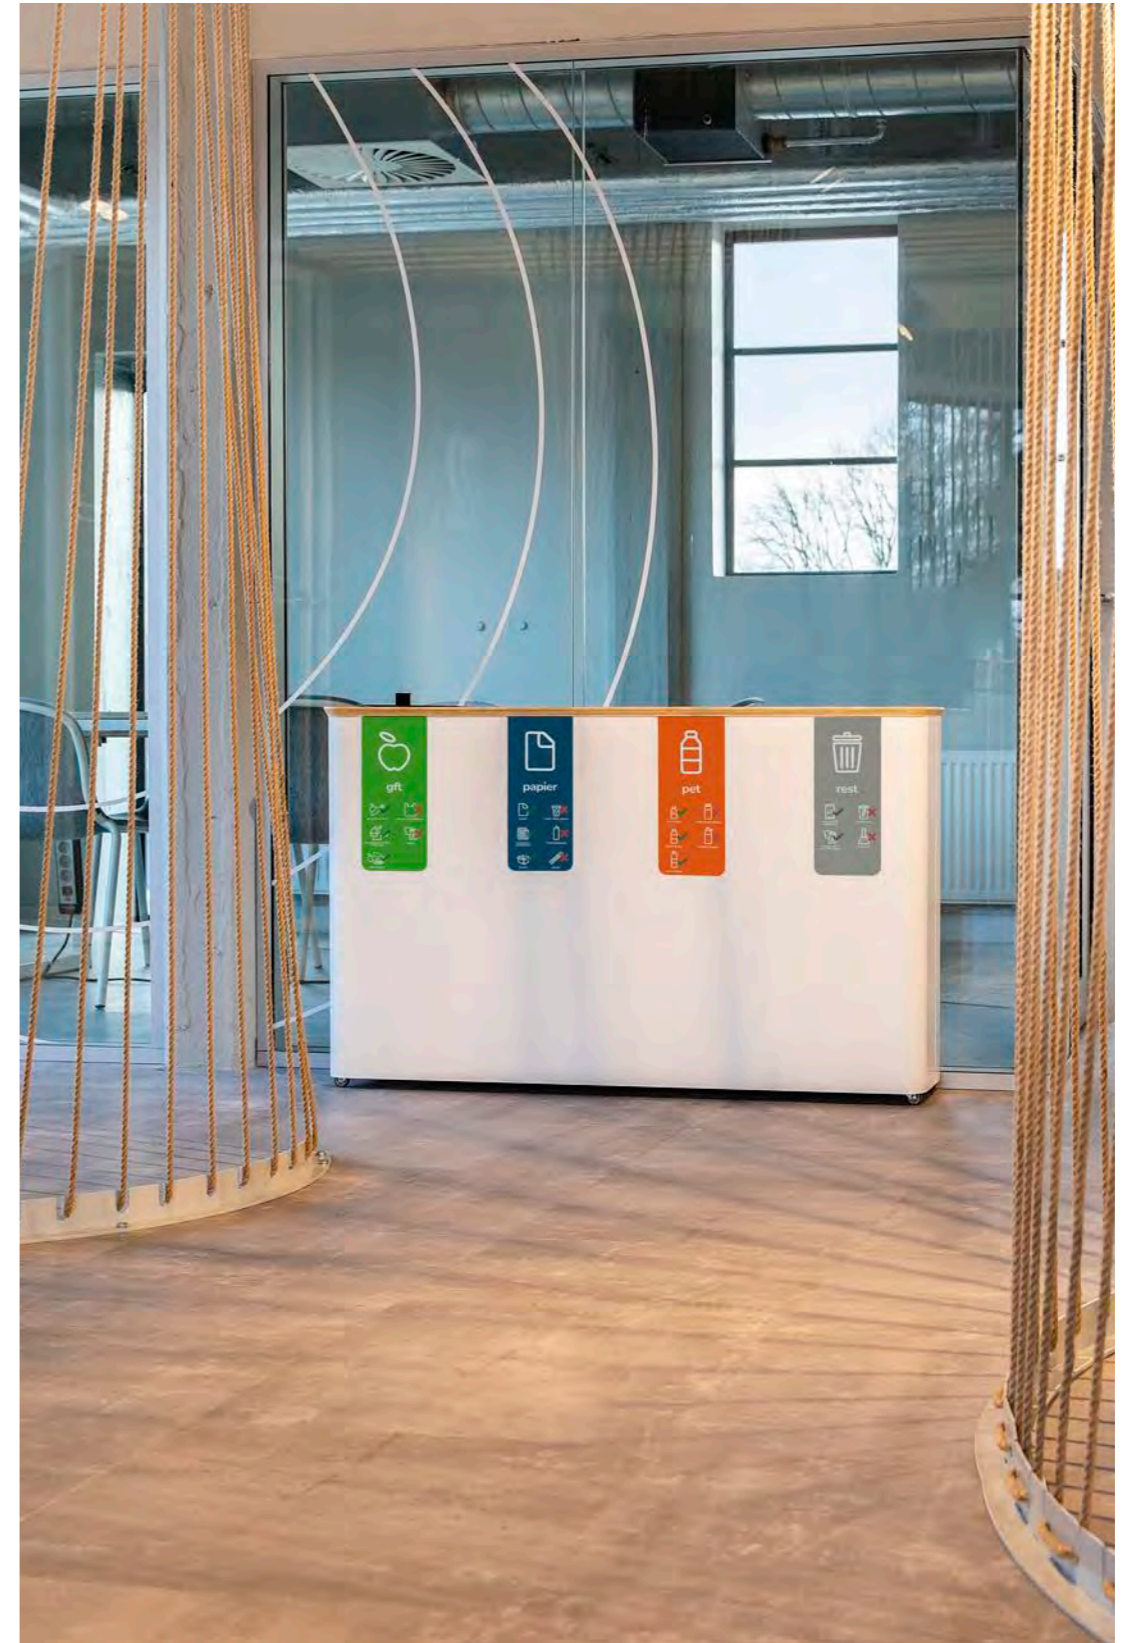

# De Original Collectie

**Original 2 white**  
71x32x72 cm  
#200113

**Original 3 white**  
101x32x72 cm  
#200115

**Original 4 white**  
131x32x72 cm  
#200117

60L inhoud per fractie

**STRAK MODERN ONTWERP**