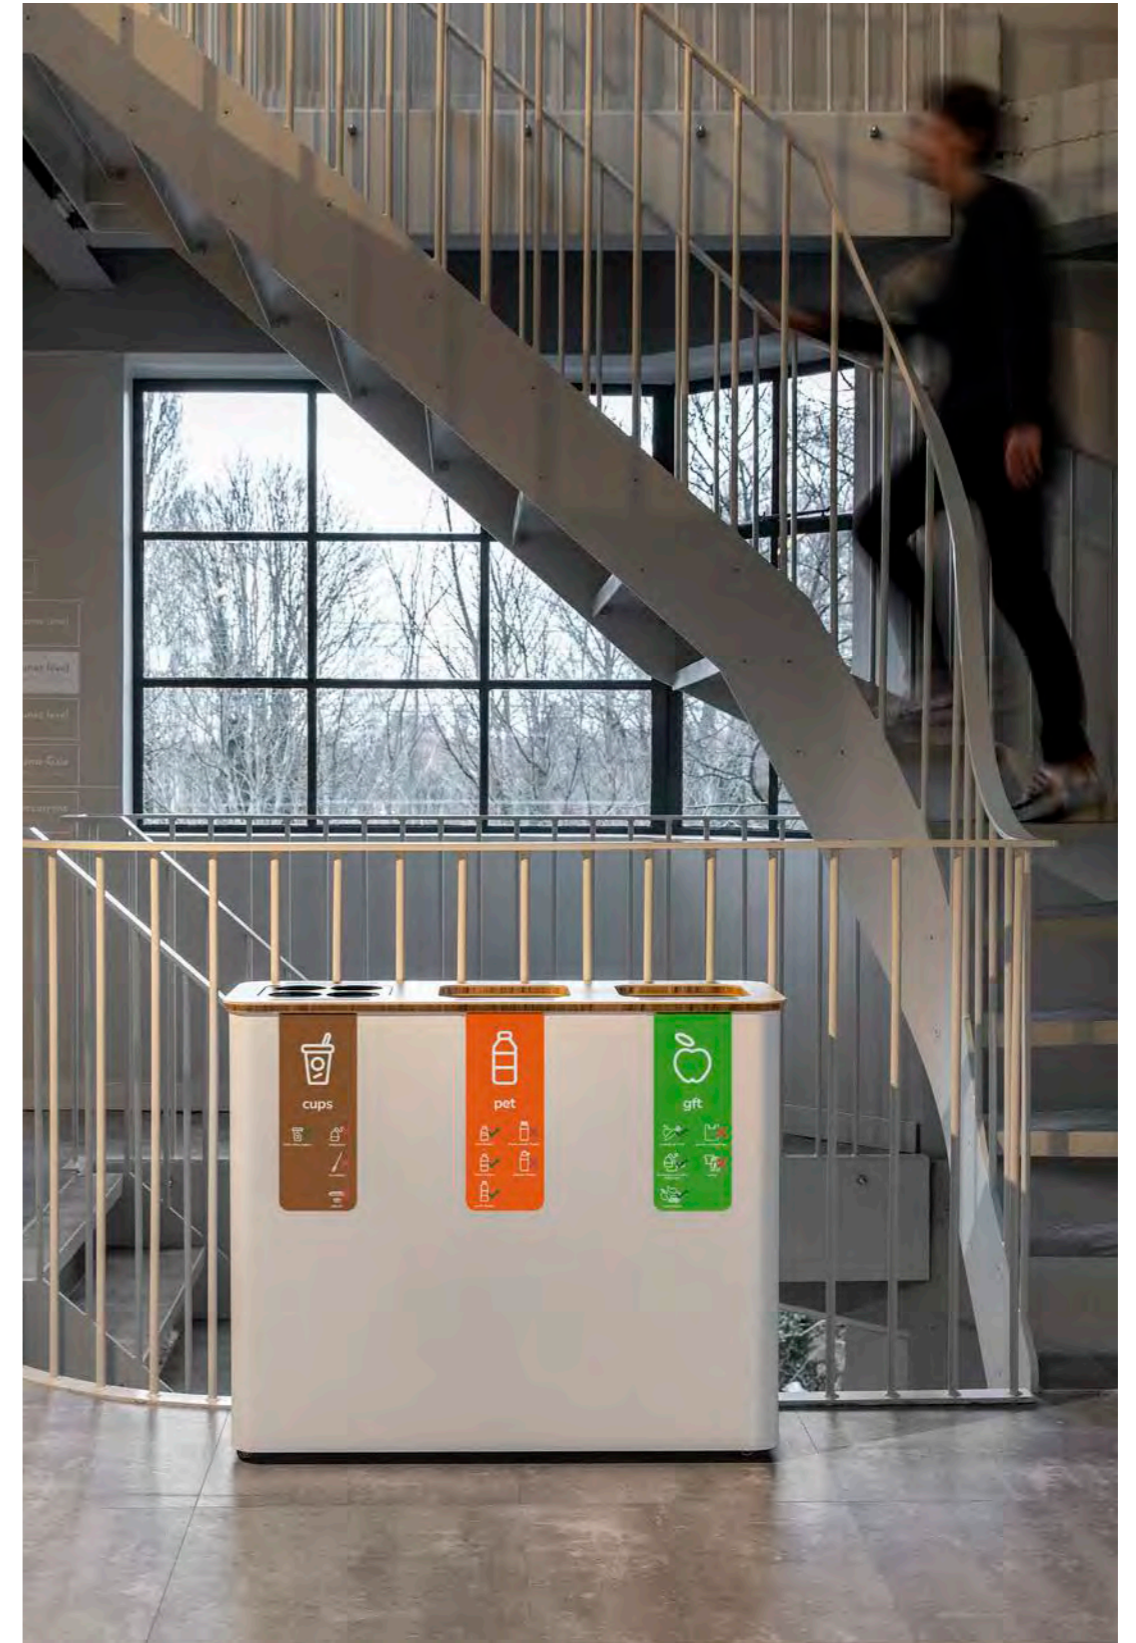

# De Generation Collectie

voor binnen...

**Generation 2 grey**  
#200107

**Generation 3 white**  
#200108

**Generation 4 black**  
#200119

65L inhoud per fractie

In the beginning it was all black and white.