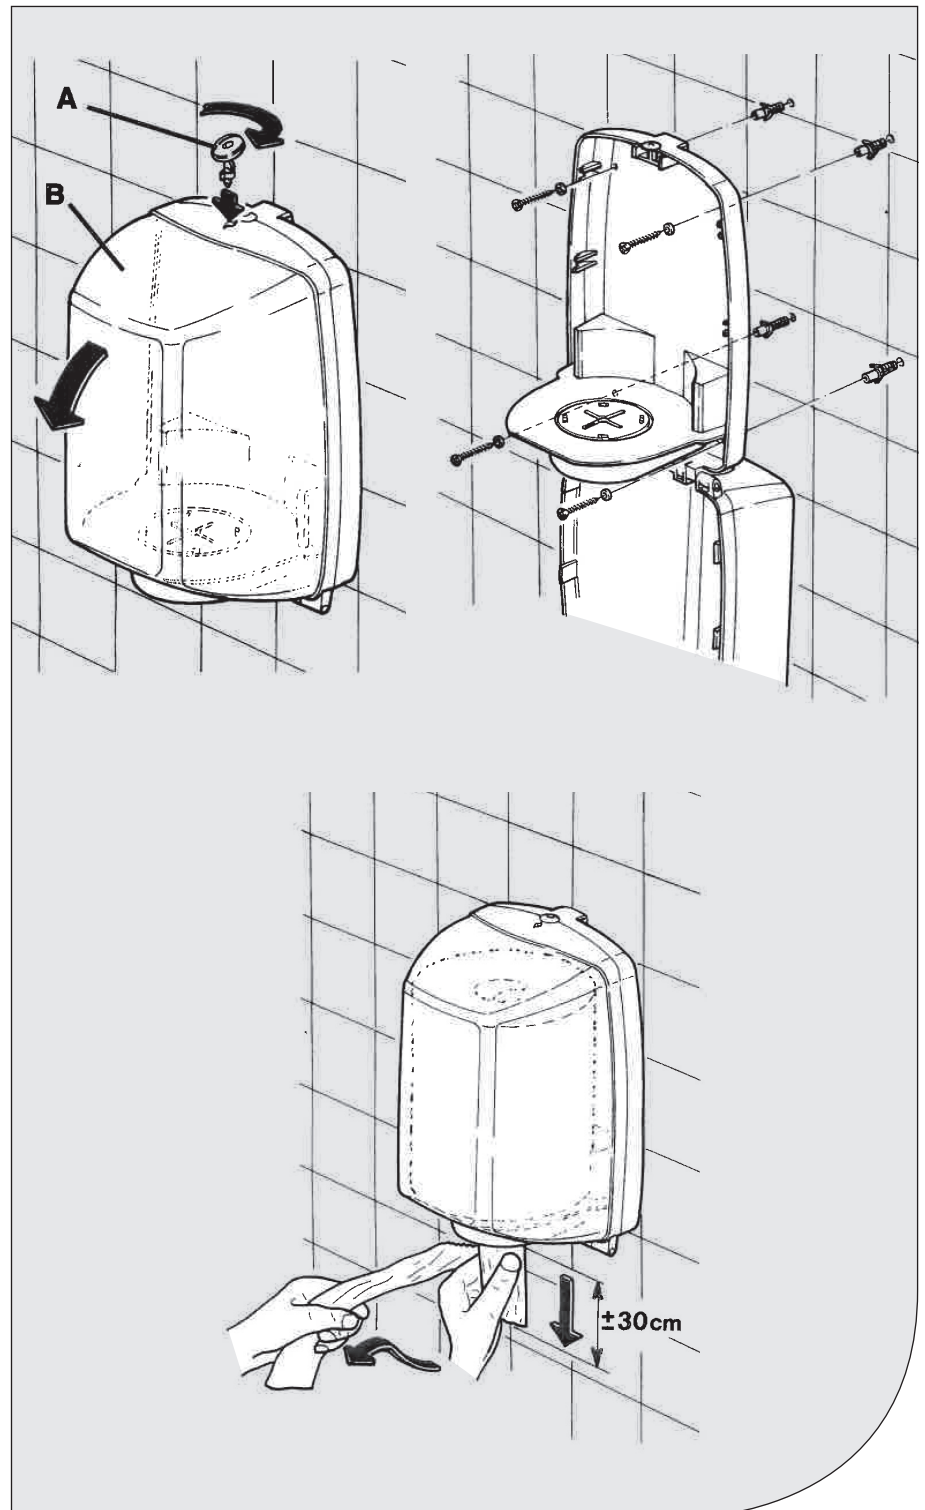

MOUNTING INSTRUCTIONS

Wiping roll dispenser

Poetsroldispenser

Putzrollen Spender

Distributeur de rouleaux d'essuyage

Item No.
332470

CF40

WEPA Professional GmbH
Rönkhäuserstraße 26
D 59757 ARNSBERG