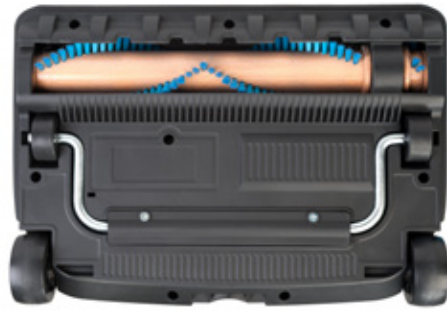

Optionele powerboost

Krijg wat extra vermogen om sterk vervuilde oppervlakken of hoogpolige tapijten te reinigen. De optionele i-brush voegt een krachtige borstelmotor toe aan uw stofzuiger. Het beweegt de polen van het tapijt, waardoor vuil en stof worden losgemaakt. Het instellen op verschillende vloertypes gaat gemakkelijk met het voetpedaal. Met 5 verschillende hoogteinstellingen kunt u binnen enkele seconden overschakelen van harde naar zachte vloeren en van laagpolig naar hoogpolig tapijt. De i-brush werkt op een accu.

Gemakkelijk te verwisselen stofzak

De stofzak is eenvoudig te verwisselen zonder de slang te verwijderen.